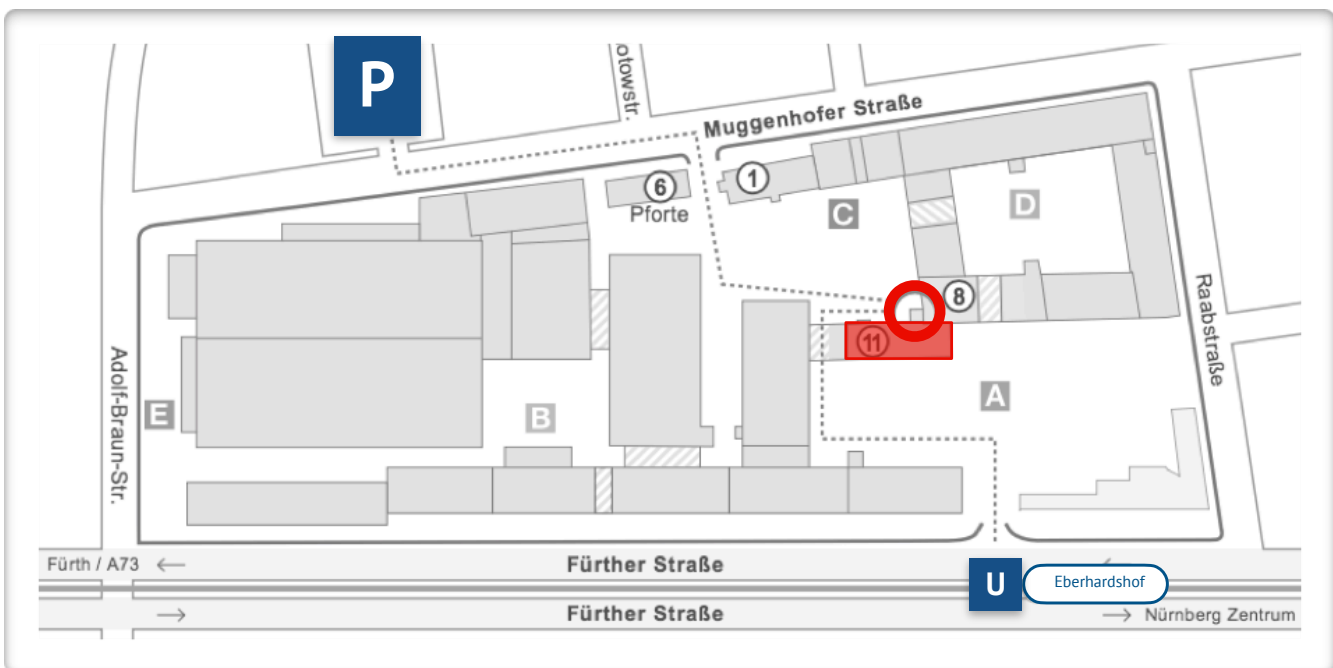

Anfahrtsplan

Adresse: Fürther Str. 246c
90429 Nürnberg

Navigation zum Parkplatz:
Muggenhofer Straße 166
90429 Nürnberg

Prof. Dr. Sabine Pfeiffer
Lehrstuhl für Soziologie mit dem Schwerpunkt
Technik – Arbeit – Gesellschaft

Der Lehrstuhl befindet sich an industriehistorischer Stätte – den ehemaligen Produktions- und Verwaltungsgebäuden der Firma AEG. Das Gelände wird heute unter der Überschrift „Auf AEG“ vielfältig genutzt, z.B. für Veranstaltungen und Kunstausstellungen – und es finden sich einige Lehrstühle der Friedrich-Alexander-Universität Erlangen-Nürnberg in diesem spannenden Umfeld. Das Gelände liegt sehr zentral in Nürnberg, ist mit dem ÖPNV gut zu erreichen und bietet zahlreiche Parkplätze.

Anfahrt ÖPNV (Haltestelle Eberhardshof, Ausgang Raabstraße):

-  von Nürnberg Hbf: U1 → Fürth (Dauer 10 min).
-  von Fürth Hbf: U1 → Langwasser Süd (Dauer 6 min).
-  vom Flughafen Nürnberg: U2 → Röthenbach, Umstieg Plärrer: U1 → Richtung Fürth (Dauer 25 min).

Die Büros des Lehrstuhls und unser Laboratory befinden sich im Gebäude 11 (Aufzug: 4. Ebene). Dort bitte bei NCT – Nuremberg Campus of Technology klingeln. Zwischen 9 und 17 Uhr öffnet sich die Tür durch Drücken des weißen Öffners links neben dem Eingang.